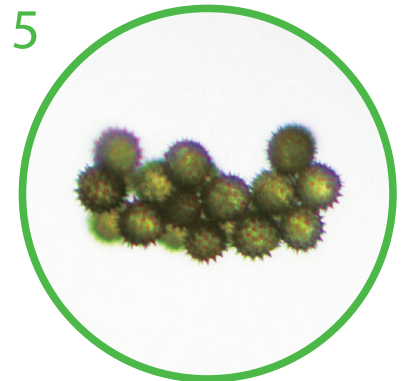

顕微鏡でミクロの世界をのぞいてみよう!

ふだん目にする身近なものでも、顕微鏡をとおしてみるとまったくちがった色や形があらわれます。顕微鏡のむこうに広がるミクロの世界は、みたこともないようなおどろきの世界。ここにある写真はなんだろう？ さあ、クイズに答えてみよう!

ヒント：英語で「ポテト」とよばれる野菜

ヒント：あまいものが大好きな小さな虫

ヒント：よつ葉をみつけるとラッキーな植物

ヒント：花のみつが大好きなきれいな昆虫

ヒント：夏を代表する黄色の大きな花

ヒント：海水からつくられる調味料

ヒント：ジャイアントパンダが好きな植物

ヒント：ほうちようで切るとなみだが出る野菜

# Answer

顕微鏡でのぞいたミクロの世界は、どうだったかな？ 答えは下にあるよ。

1

## タマネギの皮

区切られた細胞壁と、うすい細胞膜のなかに、まるいかたちの核があるのがとくちょう。

photo:1.Nattika,2.paulrommer,3&4.Le Do,5.ultimathule,6.Viktori1,7.Brooke Becker,8.Hong Vo/all photo by Shutterstock.com