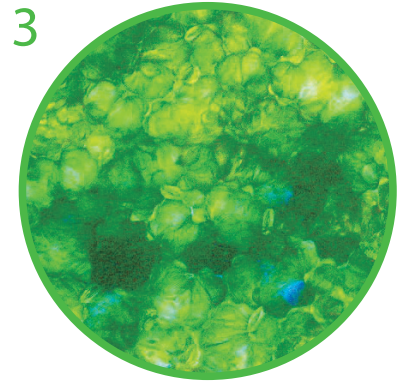

顕微鏡でミクロの世界をのぞいてみよう!

ふだん目にする身近なものでも、顕微鏡をとおしてみるとまったくちがった色や形があらわれます。顕微鏡のむこうに広がるミクロの世界は、みたこともないようなおどろきの世界。ここにある写真はなんだろう？ さあ、クイズに答えてみよう!

ヒント：英語で「ポテト」とよばれる野菜

ヒント：あまいものが大好きな小さな虫

ヒント：よつ葉をみつけるとラッキーな植物

ヒント：花のみつが大好きなきれいな昆虫

# Answer

顕微鏡でのぞいたミクロの世界は、どうだったかな？ 答えは下にあるよ。

1

## 塩の結晶

表面に凹凸が多く、ピラミッドのかたち。塩の結晶には、いろんな種類のかたちがあるよ。

7

## タマネギの皮

区切られた細胞壁と、うすい細胞膜のなかに、まるいかたちの核があるのがとくちょう。

photo:1.Nattika,2.paulrommer,3&4.Le Do,5.ultimathule,6.Viktori1,7.Brooke Becker,8.Hong Vo/all photo by Shutterstock.com