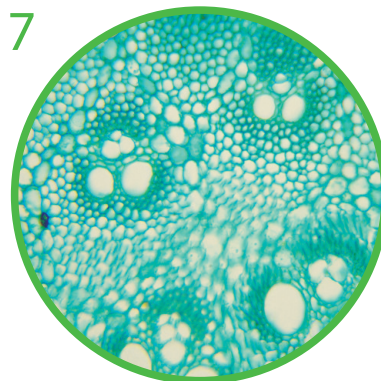

ヒント：ジャイアントパンダが好きな植物