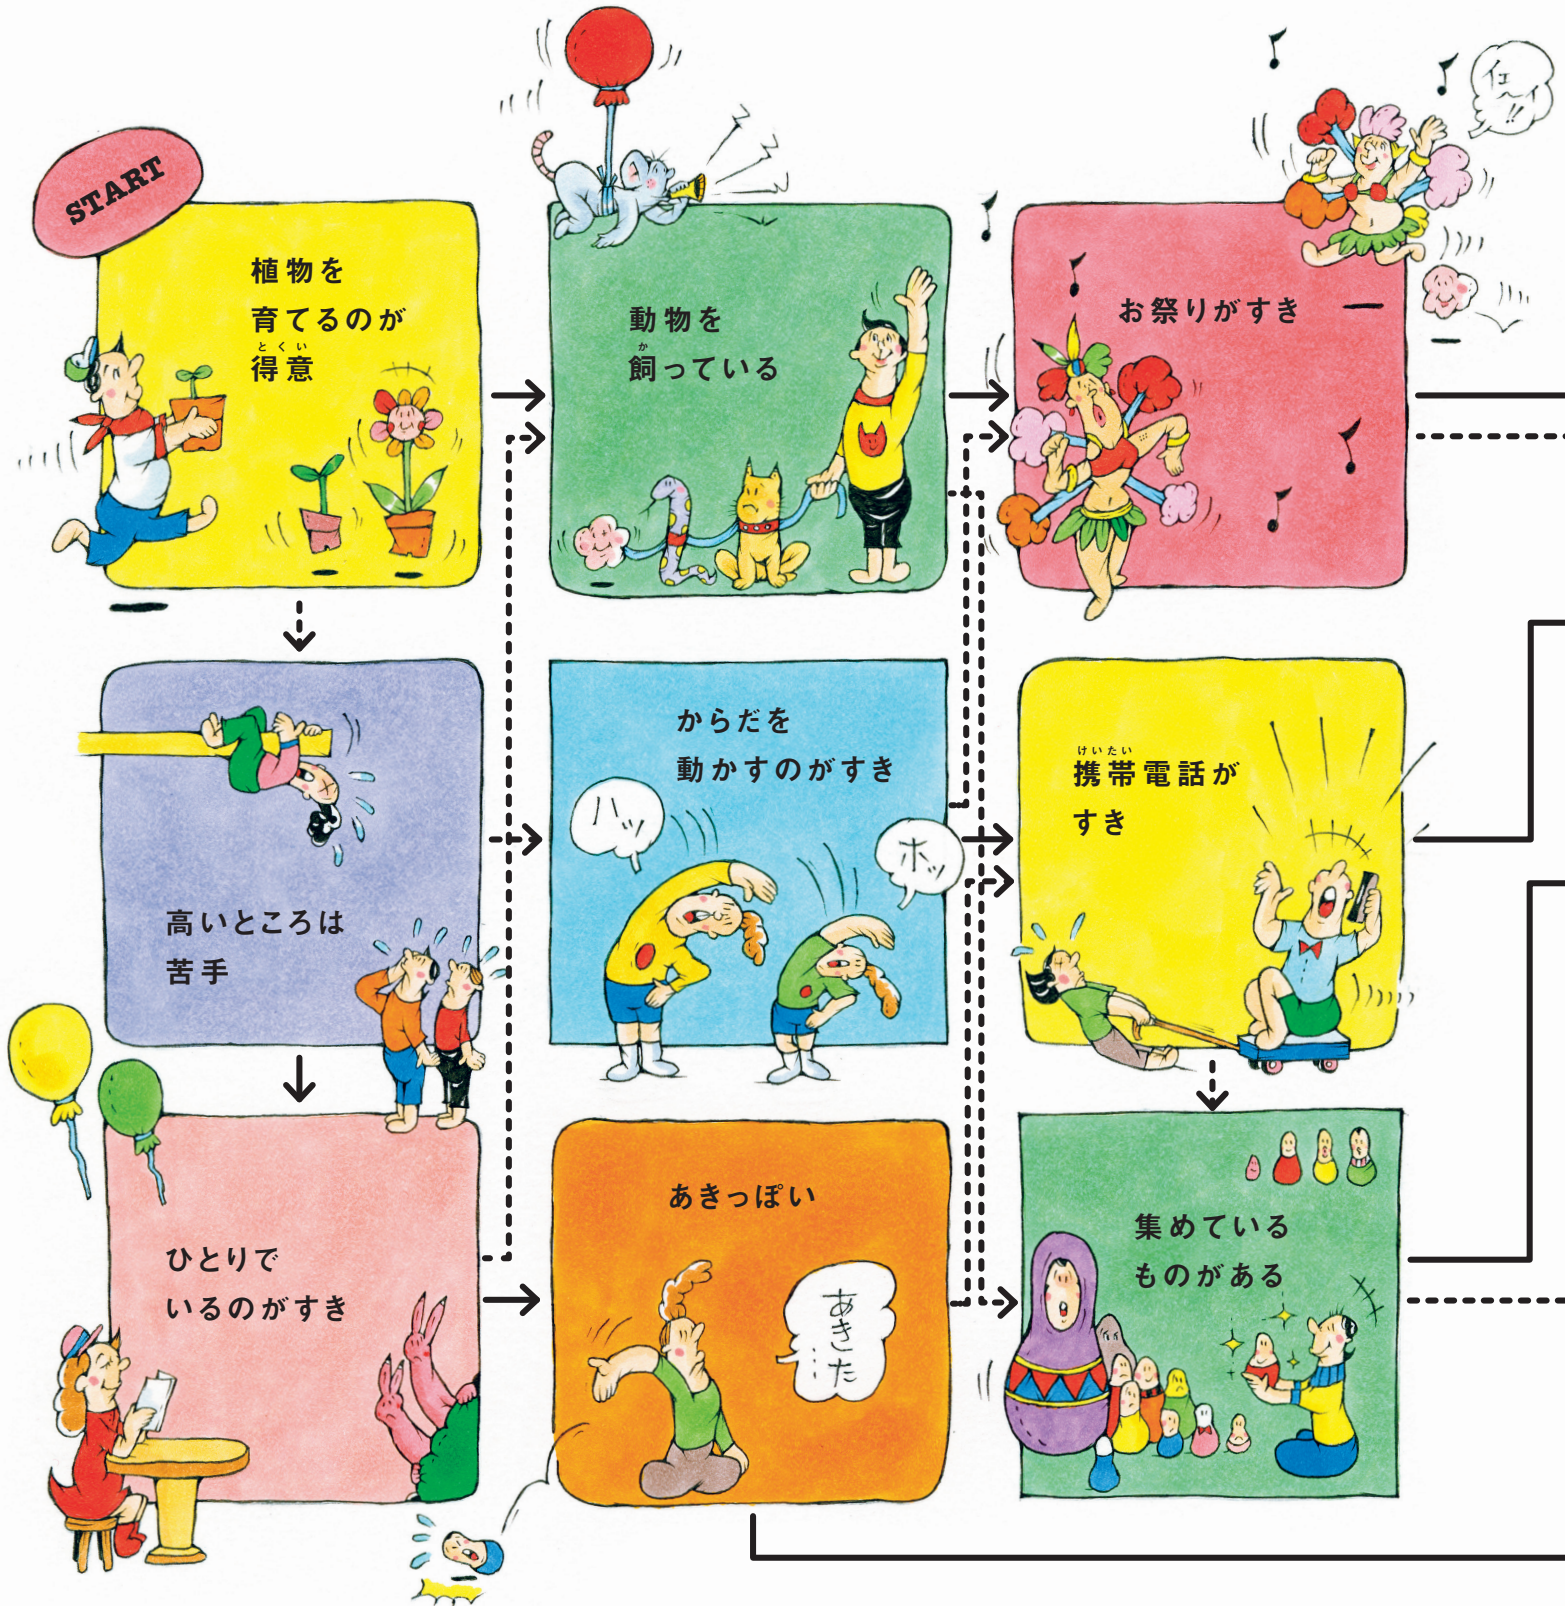

Mammoth Game

YOUR FUTURE HOUSE

自分にぴったりの暮らし、発見!

Illustration: Yutaka Nakagaki

大きくなったら住んでみたいのは、お城みたいな家？
田舎の生活にあこがれる？ 宇宙でくらししてみたい？
今、夢中になっていることや、生活スタイルによって、
あなたに合ったくらしや家がどんなものか見えてきます。
ゲームをしながら、自分にぴったりのくらしを見つけよう。

【あそびかた】 あなたの性格や趣味についてあてはまるか「はい」か「いいえ」で答えて、矢印にそって進んでいこう。最後にA～Dの4タイプにたどり着きます。

はい → いいえ -->