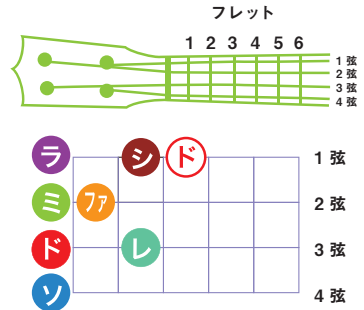

ミ ファ ソ ミ レ ミ ファ レ
ソ ファ ミ
レ ミ ファ レ ド

ソ ラ シ ソ ファ ソ ラ ファ ド ソ シ ソ ド ド ミ ソ ファ ソ ラ ファ ミ

左手指番号

「ぶんぶんぶん はちがとぶ」という日本語詞でよく知られているボヘミア民謡「ぶんぶんぶん」。メロディ、リズム、ハーモニーともにシンプルで耳なじみもあるので、取り組みやすいのではないのでしょうか。今回はメロディを、主旋律と副旋律のふたつ用意してみました。いろんなバリエーションで合奏してみてください。

Ukulele Skills

ウクレレのひきかたのコツ

1.

ウクレレを持ってみよう

最初は慣れるまでひざの上にウクレレをのせ、ウクレレが動かないように右ひじで、かかえるようにして持ちます。人差し指のつけ根でウクレレのヘッドを支えましょう。

3.

メロディをひいてみよう

ドレミの場所をおぼえたら、曲のメロディをひいてみましょう。ゆっくり音階名を歌いながらひくと、上達が早いです。

4.

コードをひいてみよう

楽譜の上にあるCとG7、このふたつのコードをおぼえましょう。数字は左手の指番号を表しています。メロディに合わせて、上から下に向けて親指でポロロンとひいてみましょう。

2.

ドレミをひいてみよう

音符の色とおさえる弦の場所が同じです。左手で、1フレット・ファは人差し指、2フレット・レとシは中指、3フレット・ドは薬指で弦をおさえます。ラ・ミ・ド・ソは、弦をおさえずに、右手親指でそれぞれ下に向かって、やさしくひっぱるようにしてひきます。

5.

合奏してみよう

最初はじっくりメロディのポジションを覚え、ひとりで間違えずにひけるようになったら、合奏してみましょう。お子さんはメロディ（主旋律）、お父さん、お母さんはメロディに合わせてコードをポロロンとひきましょう。まちがえてもひき直さないで、ふたりでリズム通りにひく練習をしましょう。今回は、副旋律（2段目）も用意しました。いろんなバリエーションをひいて、親子で一緒に楽しい時間を過ごしてください。