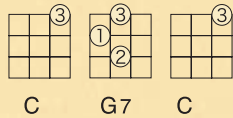

Let's play the ukulele!

きみは、ウクレレというがっきを知っているかな？ ハワイ生まれのウクレレは、やさしい音色のげんがっき。ひきかたのコツをまなんで、おやこで楽しくえんそうしてみよう！
ウクレレのひきかたを教えてくれるのは、ミュージシャンの松井朝敬さんです。

Buzz Buzz Buzz ぶんぶんぶん

ソ ファ ミ
レ ミ ファ レ ド
ミ ファ ソ ミ レ ミ ファ レ

ド ソ シ ソ ド ド ミ ソ ファ ソ ラ ファ ミ ド ミ ソ ソ ラ シ ソ ファ ソ ラ ファ

ミ ファ ソ ミ レ ミ ファ レ
ソ ファ ミ
レ ミ ファ レ ド

ソ ラ シ ソ ファ ソ ラ ファ ド ソ シ ソ ド ド ミ ソ ファ ソ ラ ファ ミ

左手指番号

「ぶんぶんぶん はちがとぶ」という日本語詞でよく知られているボヘミア民謡「ぶんぶんぶん」。メロディ、リズム、ハーモニーともにシンプルで耳なじみもあるので、取り組みやすいのではないのでしょうか。今回はメロディを、主旋律と副旋律のふたつ用意してみました。いろんなバリエーションで合奏してみてください。

Ukulele Skills

ウクレレのひきかたのコツ

1.

ウクレレを持ってみよう

最初は慣れるまでひざの上にウクレレをのせ、ウクレレが動かないように右ひじで、かかえるようにして持ちます。人差し指のつけ根でウクレレのヘッドを支えましょう。

3.

メロディをひいてみよう

ドレミの場所をおぼえたら、曲のメロディをひいてみましょう。ゆっくり音階名を歌いながらひくと、上達が早いです。

4.

コードをひいてみよう

楽譜の上にあるCとG7、このふたつのコードをおぼえましょう。数字は左手の指番号を表しています。メロディに合わせて、上から下に向けて親指でポロロンとひいてみましょう。

2.

ドレミをひいてみよう

音符の色とおさえる弦の場所が同じです。左手で、1フレット・ファは人差し指、2フレット・レとシは中指、3フレット・ドは薬指で弦をおさえます。ラ・ミ・ド・ソは、弦をおさえずに、右手親指でそれぞれ下に向かって、やさしくひっぱるようにしてひきます。