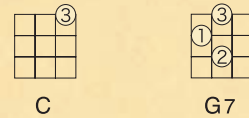

Let's play the ukulele!

きみは、ウクレレというがっきを知っているかな？ ハワイ生まれのウクレレは、やさしい音色のげんがっき。ひきかたのコツをまなんで、おやこで楽しくえんそうしてみよう！
ウクレレのひきかたを教えてくれるのは、ミュージシャンの松井朝敬さんです。

Buzz Buzz Buzz ぶんぶんぶん

ソ ファ ミ
レ ミ ファ レ ド
ミ ファ ソ ミ レ ミ ファ レ

ド ソ シ ソ ド ド ミ ソ ファ ソ ラ ファ ミ ド ミ ソ ソ ラ シ ソ ファ ソ ラ ファ

ミ ファ ソ ミ レ ミ ファ レ
ソ ファ ミ
レ ミ ファ レ ド

ソ ラ シ ソ ファ ソ ラ ファ ド ソ シ ソ ド ド ミ ソ ファ ソ ラ ファ ミ

左手指番号

「ぶんぶんぶん はちがとぶ」という日本語詞でよく知られているボヘミア民謡「ぶんぶんぶん」。メロディ、リズム、ハーモニーともにシンプルで耳なじみもあるので、取り組みやすいのではないのでしょうか。今回はメロディを、主旋律と副旋律のふたつ用意してみました。いろんなバリエーションで合奏してみてください。

Ukulele Skills

ウクレレのひきかたのコツ

1.

ウクレレを持ってみよう

最初は慣れるまでひざの上にウクレレをのせ、ウクレレが動かないように右ひじで、かかえるようにして持ちます。人差し指のつけ根でウクレレのヘッドを支えましょう。

3.

メロディをひいてみよう

ドレミの場所をおぼえたら、曲のメロディをひいてみましょう。ゆっくり音階名を歌いながらひくと、上達が早いです。

4.

コードをひいてみよう

楽譜の上にあるCとG7、このふたつのコードをおぼえましょう。数字は左手の指番号を表しています。メロディに合わせて、上から下に向けて親指でポロロンとひいてみましょう。

2.

ドレミをひいてみよう

音符の色とおさえる弦の場所が同じです。左手で、1フレット・ファは人差し指、2フレット・レとシは中指、3フレット・ドは薬指で弦をおさえます。ラ・ミ・ド・ソは、弦をおさえずに、右手親指でそれぞれ下に向かって、やさしくひっぱるようにしてひきます。