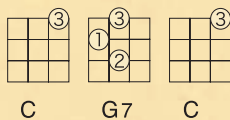

Let's play the ukulele!

きみは、ウクレレというがっきを知っているかな？ ハワイ生まれのウクレレは、やさしい音色のげんがっき。ひきかたのコツをまなんで、おやこで楽しくえんそうしてみよう！
ウクレレのひきかたを教えてくれるのは、ミュージシャンの松井朝敬さんです。

Buzz Buzz Buzz ぶんぶんぶん

ソ ファ ミ
レ ミ ファ レ ド
ミ ファ ソ ミ レ ミ ファ レ

ド ソ シ ソ ド ド ミ ソ ファ ソ ラ ファ ミ ド ミ ソ ソ ラ シ ソ ファ ソ ラ ファ

ミ ファ ソ ミ レ ミ ファ レ
ソ ファ ミ
レ ミ ファ レ ド

ソ ラ シ ソ ファ ソ ラ ファ ド ソ シ ソ ド ド ミ ソ ファ ソ ラ ファ ミ

左手指番号

「ぶんぶんぶん はちがとぶ」という日本語詞でよく知られているボヘミア民謡「ぶんぶんぶん」。メロディ、リズム、ハーモニーともにシンプルで耳なじみもあるので、取り組みやすいのではないのでしょうか。今回はメロディを、主旋律と副旋律のふたつ用意してみました。いろんなバリエーションで合奏してみてください。

Ukulele Skills

ウクレレのひきかたのコツ

1.

ウクレレを持ってみよう

最初は慣れるまでひざの上にウクレレをのせ、ウクレレが動かないように右ひじで、かかえるようにして持ちます。人差し指のつけ根でウクレレのヘッドを支えましょう。

3.

メロディをひいてみよう

ドレミの場所をおぼえたら、曲のメロディをひいてみましょう。ゆっくり音階名を歌いながらひくと、上達が早いです。

4.

コードをひいてみよう

楽譜の上にあるCとG7、このふたつのコードをおぼえましょう。数字は左手の指番号を表しています。メロディに合わせて、上から下に向けて親指でポロロンとひいてみましょう。

2.

ドレミをひいてみよう

音符の色とおさえる弦の場所が同じです。左手で、1フレット・ファは人差し指、2フレット・レとシは中指、3フレット・ドは薬指で弦をおさえます。ラ・ミ・ド・ソは、弦をおさえずに、右手親指でそれぞれ下に向かって、やさしくひっぱるようにしてひきます。