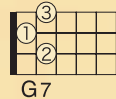

Let's play the ukulele!

きみは、ウクレレというがっきを知っているかな？ ウクレレはギターよりも小さくて、やさしい音色のげんがっき。ひきかたのコツをまなんで、おやこで楽しくえんそうしてみよう！ ウクレレのひきかたを教えるのは、ミュージシャンの松井朝敬さんです。

Puppies March 子犬のマーチ

C

G7

C

C

G7

C

左手指番号

メロディ、リズム、ハーモニーともにシンプルで覚えやすく、とてもかわいらしい曲。外国の曲のようですが、日本語でいろいろな歌詞がつけられています。曲名どおり子犬が題材のときもあれば、お風呂の歌詞がつけられていたり、替え歌も多い曲です。

Ukulele Skills

ウクレレのひきかたのコツ

1.

ウクレレを持ってみよう

最初はなれるまでひざの上にウクレレをのせ、ウクレレが動かないように右ひじで、かかえるようにして持ちます。人差し指のつけ根でウクレレのヘッドを支えましょう。

2.

ドレミをひいてみよう

音符の色とおさえる弦の場所が同じです。左手で、1フレット・ファは人差し指、2フレット・レとシは中指、3フレット・ドは薬指で弦をおさえます。ラ・ミ・ド・ソは、弦をおさえずに、右手でそれぞれ親指から下に向かって、やさしくひっぱるようになってひきます。

3.

メロディをひいてみよう

ドレミの場所をおぼえたら、曲のメロディをひいてみましょう。ゆっくり音階名を歌いながらひくと、上達が早いです。

4.

コードをひいてみよう

楽譜の上にあるC・F・G7、このコード（和音）をおぼえましょう。数字は左手の指番号を表しています。メロディを歌いながら、上から下に向けて親指で、コードをポロロンとひいてみましょう。

5.

合奏してみよう

お子さんはメロディを、お父さん、お母さんは伴奏のコードを各小節の1拍目にポロロンと合わせてみましょう。まちがえてもひき直さないで、ふたりでリズム通りにひく練習をしましょう。最初はなかなか上手にはひけないものですが、練習を重ねるときれいな音、優しい音が出るようになります。親子で一緒に楽しい時間を過ごしてください。