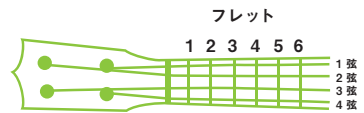

C

左手指番号

メロディ、リズム、ハーモニーともにシンプルで覚えやすく、とてもかわいらしい曲。外国の曲のようですが、日本語でいろいろな歌詞がつけられています。曲名どおり子犬が題材のときもあれば、お風呂の歌詞がつけられていたり、替え歌も多い曲です。

Ukulele Skills

ウクレレのひきかたのコツ

1.

ウクレレを持ってみよう

最初はなれるまでひざの上にウクレレをのせ、ウクレレが動かないように右ひじで、かかえるようにして持ちます。人差し指のつけ根でウクレレのヘッドを支えましょう。

2.

ドレミをひいてみよう

音符の色とおさえる弦の場所が同じです。左手で、1フレット・ファは人差し指、2フレット・レとシは中指、3フレット・ドは薬指で弦をおさえます。ラ・ミ・ド・ソは、弦をおさえずに、右手でそれぞれ親指から下に向かって、やさしくひっぱるようになってひきます。

3.

メロディをひいてみよう

ドレミの場所をおぼえたら、曲のメロディをひいてみましょう。ゆっくり音階名を歌いながらひくと、上達が早いです。