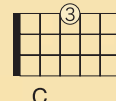

Let's play the ukulele!

きみは、ウクレレというがっきを知っているかな？ ウクレレはギターよりも小さくて、やさしい音色のげんがっき。ひきかたのコツをまなんで、おやこで楽しくえんそうしてみよう！ ウクレレのひきかたを教えるのは、ミュージシャンの松井朝敬さんです。

Puppies March 子犬のマーチ

C

G7

C

C

G7

C

左手指番号

メロディ、リズム、ハーモニーともにシンプルで覚えやすく、とてもかわいらしい曲。外国の曲のようですが、日本語でいろいろな歌詞がつけられています。曲名どおり子犬が題材のときもあれば、お風呂の歌詞がつけられていたり、替え歌も多い曲です。

Ukulele Skills

ウクレレのひきかたのコツ

1.

ウクレレを持ってみよう

最初はなれるまでひざの上にウクレレをのせ、ウクレレが動かないように右ひじで、かかえるようにして持ちます。人差し指のつけ根でウクレレのヘッドを支えましょう。

2.

ドレミをひいてみよう

音符の色とおさえる弦の場所が同じです。左手で、1フレット・ファは人差し指、2フレット・レとシは中指、3フレット・ドは薬指で弦をおさえます。ラ・ミ・ド・ソは、弦をおさえずに、右手でそれぞれ親指から下に向かって、やさしくひっぱるようになってひきます。

3.

メロディをひいてみよう

ドレミの場所をおぼえたら、曲のメロディをひいてみましょう。ゆっくり音階名を歌いながらひくと、上達が早いです。

4.

コードをひいてみよう

楽譜の上にあるC・F・G7、このコード（和音）をおぼえましょう。数字は左手の指番号を表しています。メロディを歌いながら、上から下に向けて親指で、コードをポロロンとひいてみましょう。

5.

合奏してみよう

お子さんはメロディを、お父さん、お母さんは伴奏のコードを各小節の1拍目にポロロンと合わせてみましょう。まちがえてもひき直さないで、ふたりでリズム通りにひく練習をしましょう。最初はなかなか上手にはひけないものですが、練習を重ねるときれいな音、優しい音が出るようになります。親子で一緒に楽しい時間を過ごしてください。