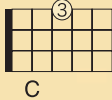

Let's play the ukulele!

きみは、ウクレレというがっきを知っているかな？ ウクレレはギターよりも小さくて、やさしい音色のげんがっき。ひきかたのコツをまなんで、おやこで楽しくえんそうしてみよう！ ウクレレのひきかたを教えるのは、ミュージシャンの松井朝敬さんです。

Puppies March 子犬のマーチ

C

G7

C

C

G7

C

F

C

G7

C

F

C

G7

C

左手指番号

メロディ、リズム、ハーモニーともにシンプルで覚えやすく、とてもかわいらしい曲。外国の曲のようですが、日本語でいろいろな歌詞がつけられています。曲名どおり子犬が題材のときもあれば、お風呂の歌詞がつけられていたり、替え歌も多い曲です。