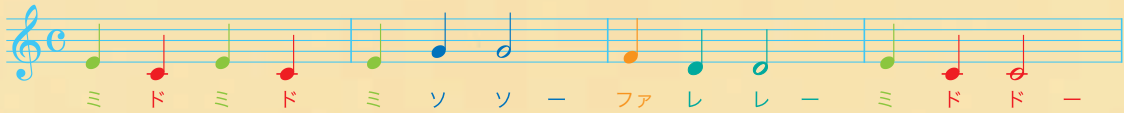

Let's play the ukulele!

きみは、ウクレレというがっきを知っているかな？ ウクレレはギターよりも小さくて、やさしい音色のげんがっき。ひきかたのコツをまなんで、おやこで楽しくえんそうしてみよう！ ウクレレのひきかたを教えるのは、ミュージシャンの松井朝敬さんです。

Puppies March 子犬のマーチ

C

G7

C

C

G7

C

左手指番号

メロディ、リズム、ハーモニーともにシンプルで覚えやすく、とてもかわいらしい曲。外国の曲のようですが、日本語でいろいろな歌詞がつけられています。曲名どおり子犬が題材のときもあれば、お風呂の歌詞がつけられていたり、替え歌も多い曲です。

Ukulele Skills

ウクレレのひきかたのコツ

1.

ウクレレを持ってみよう

最初はなれるまでひざの上にウクレレをのせ、ウクレレが動かないように右ひじで、かかえるようにして持ちます。人差し指のつけ根でウクレレのヘッドを支えましょう。

2.

ドレミをひいてみよう

音符の色とおさえる弦の場所が同じです。左手で、1フレット・ファは人差し指、2フレット・レとシは中指、3フレット・ドは薬指で弦をおさえます。ラ・ミ・ド・ソは、弦をおさえずに、右手でそれぞれ親指から下に向かって、やさしくひっぱるようになってひきます。

3.

メロディをひいてみよう

ドレミの場所をおぼえたら、曲のメロディをひいてみましょう。ゆっくり音階名を歌いながらひくと、上達が早いです。