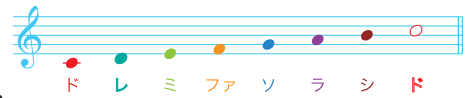

C

左手指番号

メロディ、リズム、ハーモニーともにシンプルで覚えやすく、とてもかわいらしい曲。外国の曲のようですが、日本語でいろいろな歌詞がつけられています。曲名どおり子犬が題材のときもあれば、お風呂の歌詞がつけられていたり、替え歌も多い曲です。

Ukulele Skills

ウクレレのひきかたのコツ

1.

ウクレレを持ってみよう

最初はなれるまでひざの上にウクレレをのせ、ウクレレが動かないように右ひじで、かかえるようにして持ちます。人差し指のつけ根でウクレレのヘッドを支えましょう。

2.

ドレミをひいてみよう

音符の色とおさえる弦の場所が同じです。左手で、1フレット・ファは人差し指、2フレット・レとシは中指、3フレット・ドは薬指で弦をおさえます。ラ・ミ・ド・ソは、弦をおさえずに、右手でそれぞれ親指から下に向かって、やさしくひっぱるようになってひきます。

3.

メロディをひいてみよう

ドレミの場所をおぼえたら、曲のメロディをひいてみましょう。ゆっくり音階名を歌いながらひくと、上達が早いです。