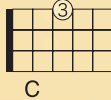

Let's play the ukulele!

きみは、ウクレレというがっきを知っているかな？ ウクレレはギターよりも小さくて、やさしい音色のげんがっき。ひきかたのコツをまなんで、おやこで楽しくえんそうしてみよう！ ウクレレのひきかたを教えるのは、ミュージシャンの松井朝敬さんです。

Puppies March 子犬のマーチ

C

G7

C

C

G7

C

F

C

G7

C

F

C

G7

C

左手指番号

メロディ、リズム、ハーモニーともにシンプルで覚えやすく、とてもかわいらしい曲。外国の曲のようですが、日本語でいろいろな歌詞がつけられています。曲名どおり子犬が題材のときもあれば、お風呂の歌詞がつけられていたり、替え歌も多い曲です。