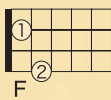

Let's play the ukulele!

きみは、ウクレレというがっきを知っているかな？ ウクレレはギターよりも小さくて、やさしい音色のげんがっき。ひきかたのコツをまなんで、おやこで楽しくえんそうしてみよう！ ウクレレのひきかたを教えるのは、ミュージシャンの松井朝敬さんです。

Puppies March 子犬のマーチ

C

G7

C

C

G7

C

F

C

G7

C

F

C

G7

C

左手指番号

メロディ、リズム、ハーモニーともにシンプルで覚えやすく、とてもかわいらしい曲。外国の曲のようですが、日本語でいろいろな歌詞がつけられています。曲名どおり子犬が題材のときもあれば、お風呂の歌詞がつけられていたり、替え歌も多い曲です。