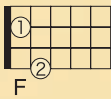

Let's play the ukulele!

きみは、ウクレレというがっきを知っているかな？ ウクレレはギターよりも小さくて、やさしい音色のげんがっき。ひきかたのコツをまなんで、おやこで楽しくえんそうしてみよう！ ウクレレのひきかたを教えるのは、ミュージシャンの松井朝敬さんです。

Puppies March 子犬のマーチ

C

G7

C

C

G7

C

F

C

G7

C

F

C

G7

C

左手指番号

メロディ、リズム、ハーモニーともにシンプルで覚えやすく、とてもかわいらしい曲。外国の曲のようですが、日本語でいろいろな歌詞がつけられています。曲名どおり子犬が題材のときもあれば、お風呂の歌詞がつけられていたり、替え歌も多い曲です。