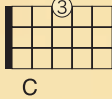

Let's play the ukulele!

きみは、ウクレレというがっきを知っているかな？ ウクレレはギターよりも小さくて、やさしい音色のげんがっき。ひきかたのコツをまなんで、おやこで楽しくえんそうしてみよう！ ウクレレのひきかたを教えるのは、ミュージシャンの松井朝敬さんです。

Puppies March 子犬のマーチ

C

G7

C

C

G7

C

F

C

G7

C

F

C

G7

C

左手指番号

メロディ、リズム、ハーモニーともにシンプルで覚えやすく、とてもかわいらしい曲。外国の曲のようですが、日本語でいろいろな歌詞がつけられています。曲名どおり子犬が題材のときもあれば、お風呂の歌詞がつけられていたり、替え歌も多い曲です。