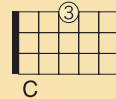

Let's play the ukulele!

きみは、ウクレレというがっきを知っているかな？ ウクレレはギターよりも小さくて、やさしい音色のげんがっき。ひきかたのコツをまなんで、おやこで楽しくえんそうしてみよう！ ウクレレのひきかたを教えるのは、ミュージシャンの松井朝敬さんです。

Puppies March 子犬のマーチ

C

G7

C

C

G7

C

左手指番号

メロディ、リズム、ハーモニーともにシンプルで覚えやすく、とてもかわいらしい曲。外国の曲のようですが、日本語でいろいろな歌詞がつけられています。曲名どおり子犬が題材のときもあれば、お風呂の歌詞がつけられていたり、替え歌も多い曲です。

Ukulele Skills

ウクレレのひきかたのコツ

1.

ウクレレを持ってみよう

最初はなれるまでひざの上にウクレレをのせ、ウクレレが動かないように右ひじで、かかえるようにして持ちます。人差し指のつけ根でウクレレのヘッドを支えましょう。

2.

ドレミをひいてみよう

音符の色とおさえる弦の場所が同じです。左手で、1フレット・ファは人差し指、2フレット・レとシは中指、3フレット・ドは薬指で弦をおさえます。ラ・ミ・ド・ソは、弦をおさえずに、右手でそれぞれ親指から下に向かって、やさしくひっぱるようになってひきます。

3.

メロディをひいてみよう

ドレミの場所をおぼえたら、曲のメロディをひいてみましょう。ゆっくり音階名を歌いながらひくと、上達が早いです。

4.

コードをひいてみよう

楽譜の上にあるC・F・G7、このコード（和音）をおぼえましょう。数字は左手の指番号を表しています。メロディを歌いながら、上から下に向けて親指で、コードをポロロンとひいてみましょう。

5.

合奏してみよう

お子さんはメロディを、お父さん、お母さんは伴奏のコードを各小節の1拍目にポロロンと合わせてみましょう。まちがえてもひき直さないで、ふたりでリズム通りにひく練習をしましょう。最初はなかなか上手にはひけないものですが、練習を重ねるときれいな音、優しい音が出るようになります。親子で一緒に楽しい時間を過ごしてください。