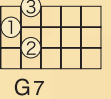

C

F

C

G7

C

F

C

G7

C

左手指番号

メロディ、リズム、ハーモニーともにシンプルで覚えやすく、とてもかわいらしい曲。外国の曲のようですが、日本語でいろいろな歌詞がつけられています。曲名どおり子犬が題材のときもあれば、お風呂の歌詞がつけられていたり、替え歌も多い曲です。

Ukulele Skills

ウクレレのひきかたのコツ

1.

ウクレレを持ってみよう

最初はなれるまでひざの上にウクレレをのせ、ウクレレが動かないように右ひじで、かかえるようにして持ちます。人差し指のつけ根でウクレレのヘッドを支えましょう。

2.

ドレミをひいてみよう

音符の色とおさえる弦の場所が同じです。左手で、1フレット・ファは人差し指、2フレット・レとシは中指、3フレット・ドは薬指で弦をおさえます。ラ・ミ・ド・ソは、弦をおさえずに、右手でそれぞれ親指から下に向かって、やさしくひっぱるようになってひきます。

3.

メロディをひいてみよう

ドレミの場所をおぼえたら、曲のメロディをひいてみましょう。ゆっくり音階名を歌いながらひくと、上達が早いです。

4.

コードをひいてみよう

楽譜の上にあるC・F・G7、このコード（和音）をおぼえましょう。数字は左手の指番号を表しています。メロディを歌いながら、上から下に向けて親指で、コードをポロロンとひいてみましょう。

5.

合奏してみよう

お子さんはメロディを、お父さん、お母さんは伴奏のコードを各小節の1拍目にポロロンと合わせてみましょう。まちがえてもひき直さないで、ふたりでリズム通りにひく練習をしましょう。最初はなかなか上手にはひけないものですが、練習を重ねるときれいな音、優しい音が出るようになります。親子で一緒に楽しい時間を過ごしてください。