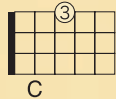

Let's play the ukulele!

きみは、ウクレレというがっきを知っているかな？ ウクレレはギターよりも小さくて、やさしい音色のげんがっき。ひきかたのコツをまなんで、おやこで楽しくえんそうしてみよう！ ウクレレのひきかたを教えるのは、ミュージシャンの松井朝敬さんです。

Puppies March 子犬のマーチ

C

G7

C

C

G7

C

左手指番号

メロディ、リズム、ハーモニーともにシンプルで覚えやすく、とてもかわいらしい曲。外国の曲のようですが、日本語でいろいろな歌詞がつけられています。曲名どおり子犬が題材のときもあれば、お風呂の歌詞がつけられていたり、替え歌も多い曲です。

Ukulele Skills

ウクレレのひきかたのコツ

1.

ウクレレを持ってみよう

最初はなれるまでひざの上にウクレレをのせ、ウクレレが動かないように右ひじで、かかえるようにして持ちます。人差し指のつけ根でウクレレのヘッドを支えましょう。

2.

ドレミをひいてみよう

音符の色とおさえる弦の場所が同じです。左手で、1フレット・ファは人差し指、2フレット・レとシは中指、3フレット・ドは薬指で弦をおさえます。ラ・ミ・ド・ソは、弦をおさえずに、右手でそれぞれ親指から下に向かって、やさしくひっぱるようになってひきます。

3.

メロディをひいてみよう

ドレミの場所をおぼえたら、曲のメロディをひいてみましょう。ゆっくり音階名を歌いながらひくと、上達が早いです。

4.

コードをひいてみよう

楽譜の上にあるC・F・G7、このコード（和音）をおぼえましょう。数字は左手の指番号を表しています。メロディを歌いながら、上から下に向けて親指で、コードをポロロンとひいてみましょう。

5.

合奏してみよう

お子さんはメロディを、お父さん、お母さんは伴奏のコードを各小節の1拍目にポロロンと合わせてみましょう。まちがえてもひき直さないで、ふたりでリズム通りにひく練習をしましょう。最初はなかなか上手にはひけないものですが、練習を重ねるときれいな音、優しい音が出るようになります。親子で一緒に楽しい時間を過ごしてください。