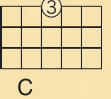

C

左手指番号

メロディ、リズム、ハーモニーともにシンプルで覚えやすく、とてもかわいらしい曲。外国の曲のようですが、日本語でいろいろな歌詞がつけられています。曲名どおり子犬が題材のときもあれば、お風呂の歌詞がつけられていたり、替え歌も多い曲です。

Ukulele Skills

ウクレレのひきかたのコツ

1.

ウクレレを持ってみよう

最初はなれるまでひざの上にウクレレをのせ、ウクレレが動かないように右ひじで、かかえるようにして持ちます。人差し指のつけ根でウクレレのヘッドを支えましょう。

2.

ドレミをひいてみよう

音符の色とおさえる弦の場所が同じです。左手で、1フレット・ファは人差し指、2フレット・レとシは中指、3フレット・ドは薬指で弦をおさえます。ラ・ミ・ド・ソは、弦をおさえずに、右手でそれぞれ親指から下に向かって、やさしくひっぱるようになってひきます。

3.

メロディをひいてみよう

ドレミの場所をおぼえたら、曲のメロディをひいてみましょう。ゆっくり音階名を歌いながらひくと、上達が早いです。

4.

コードをひいてみよう

楽譜の上にあるC・F・G7、このコード（和音）をおぼえましょう。数字は左手の指番号を表しています。メロディを歌いながら、上から下に向けて親指で、コードをポロロンとひいてみましょう。

5.

合奏してみよう

お子さんはメロディを、お父さん、お母さんは伴奏のコードを各小節の1拍目にポロロンと合わせてみましょう。まちがえてもひき直さないで、ふたりでリズム通りにひく練習をしましょう。最初はなかなか上手にはひけないものですが、練習を重ねるときれいな音、優しい音が出るようになります。親子で一緒に楽しい時間を過ごしてください。