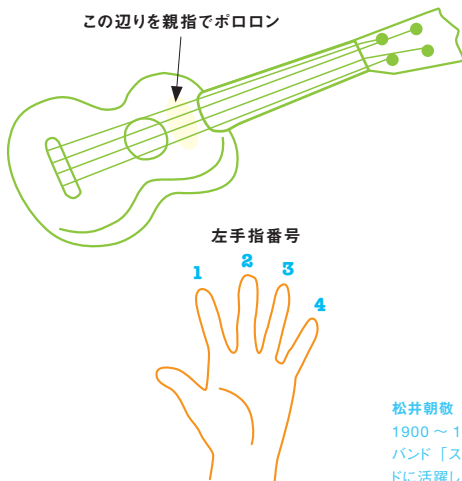

C

左手指番号

メロディ、リズム、ハーモニーともにシンプルで覚えやすく、とてもかわいらしい曲。外国の曲のようですが、日本語でいろいろな歌詞がつけられています。曲名どおり子犬が題材のときもあれば、お風呂の歌詞がつけられていたり、替え歌も多い曲です。

Ukulele Skills

ウクレレのひきかたのコツ

1.

ウクレレを持ってみよう

最初はなれるまでひざの上にウクレレをのせ、ウクレレが動かないように右ひじで、かかえるようにして持ちます。人差し指のつけ根でウクレレのヘッドを支えましょう。

2.

ドレミをひいてみよう

音符の色とおさえる弦の場所が同じです。左手で、1フレット・ファは人差し指、2フレット・レとシは中指、3フレット・ドは薬指で弦をおさえます。ラ・ミ・ド・ソは、弦をおさえずに、右手でそれぞれ親指から下に向かって、やさしくひっぱるようになってひきます。

3.

メロディをひいてみよう

ドレミの場所をおぼえたら、曲のメロディをひいてみましょう。ゆっくり音階名を歌いながらひくと、上達が早いです。

4.

コードをひいてみよう

楽譜の上にあるC・F・G7、このコード（和音）をおぼえましょう。数字は左手の指番号を表しています。メロディを歌いながら、上から下に向けて親指で、コードをポロロンとひいてみましょう。

5.

合奏してみよう

お子さんはメロディを、お父さん、お母さんは伴奏のコードを各小節の1拍目にポロロンと合わせてみましょう。まちがえてもひき直さないで、ふたりでリズム通りにひく練習をしましょう。最初はなかなか上手にはひけないものですが、練習を重ねるときれいな音、優しい音が出るようになります。親子で一緒に楽しい時間を過ごしてください。