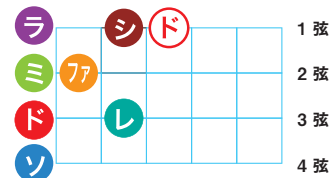

C

F

C

G7

C

F

C

G7

C

左手指番号

メロディ、リズム、ハーモニーともにシンプルで覚えやすく、とてもかわいらしい曲。外国の曲のようですが、日本語でいろいろな歌詞がつけられています。曲名どおり子犬が題材のときもあれば、お風呂の歌詞がつけられていたり、替え歌も多い曲です。

Ukulele Skills

ウクレレのひきかたのコツ

1.

ウクレレを持ってみよう

最初はなれるまでひざの上にウクレレをのせ、ウクレレが動かないように右ひじで、かかえるようにして持ちます。人差し指のつけ根でウクレレのヘッドを支えましょう。

2.

ドレミをひいてみよう

音符の色とおさえる弦の場所が同じです。左手で、1フレット・ファは人差し指、2フレット・レとシは中指、3フレット・ドは薬指で弦をおさえます。ラ・ミ・ド・ソは、弦をおさえずに、右手でそれぞれ親指から下に向かって、やさしくひっぱるようになってひきます。

3.

メロディをひいてみよう

ドレミの場所をおぼえたら、曲のメロディをひいてみましょう。ゆっくり音階名を歌いながらひくと、上達が早いです。