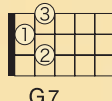

Let's play the ukulele!

きみは、ウクレレというがっきを知っているかな？ ウクレレはギターよりも小さくて、やさしい音色のげんがっき。ひきかたのコツをまなんで、おやこで楽しくえんそうしてみよう！ ウクレレのひきかたを教えるのは、ミュージシャンの松井朝敬さんです。

Puppies March 子犬のマーチ

C

G7

C

C

G7

C

左手指番号

メロディ、リズム、ハーモニーともにシンプルで覚えやすく、とてもかわいらしい曲。外国の曲のようですが、日本語でいろいろな歌詞がつけられています。曲名どおり子犬が題材のときもあれば、お風呂の歌詞がつけられていたり、替え歌も多い曲です。

Ukulele Skills

ウクレレのひきかたのコツ

1.

ウクレレを持ってみよう

最初はなれるまでひざの上にウクレレをのせ、ウクレレが動かないように右ひじで、かかえるようにして持ちます。人差し指のつけ根でウクレレのヘッドを支えましょう。

2.

ドレミをひいてみよう

音符の色とおさえる弦の場所が同じです。左手で、1フレット・ファは人差し指、2フレット・レとシは中指、3フレット・ドは薬指で弦をおさえます。ラ・ミ・ド・ソは、弦をおさえずに、右手でそれぞれ親指から下に向かって、やさしくひっぱるようになってひきます。

3.

メロディをひいてみよう

ドレミの場所をおぼえたら、曲のメロディをひいてみましょう。ゆっくり音階名を歌いながらひくと、上達が早いです。

4.

コードをひいてみよう

楽譜の上にあるC・F・G7、このコード（和音）をおぼえましょう。数字は左手の指番号を表しています。メロディを歌いながら、上から下に向けて親指で、コードをポロロンとひいてみましょう。

5.

合奏してみよう

お子さんはメロディを、お父さん、お母さんは伴奏のコードを各小節の1拍目にポロロンと合わせてみましょう。まちがえてもひき直さないで、ふたりでリズム通りにひく練習をしましょう。最初はなかなか上手にはひけないものですが、練習を重ねるときれいな音、優しい音が出るようになります。親子で一緒に楽しい時間を過ごしてください。