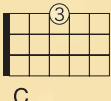

Let's play the ukulele!

きみは、ウクレレというがっきを知っているかな？ ウクレレはギターよりも小さくて、やさしい音色のげんがっき。ひきかたのコツをまなんで、おやこで楽しくえんそうしてみよう！ ウクレレのひきかたを教えるのは、ミュージシャンの松井朝敬さんです。

Puppies March 子犬のマーチ

C

G7

C

C

G7

C

左手指番号

メロディ、リズム、ハーモニーともにシンプルで覚えやすく、とてもかわいらしい曲。外国の曲のようですが、日本語でいろいろな歌詞がつけられています。曲名どおり子犬が題材のときもあれば、お風呂の歌詞がつけられていたり、替え歌も多い曲です。

Ukulele Skills

ウクレレのひきかたのコツ

1.

ウクレレを持ってみよう

最初はなれるまでひざの上にウクレレをのせ、ウクレレが動かないように右ひじで、かかえるようにして持ちます。人差し指のつけ根でウクレレのヘッドを支えましょう。

2.

ドレミをひいてみよう

音符の色とおさえる弦の場所が同じです。左手で、1フレット・ファは人差し指、2フレット・レとシは中指、3フレット・ドは薬指で弦をおさえます。ラ・ミ・ド・ソは、弦をおさえずに、右手でそれぞれ親指から下に向かって、やさしくひっぱるようになってひきます。

3.

メロディをひいてみよう

ドレミの場所をおぼえたら、曲のメロディをひいてみましょう。ゆっくり音階名を歌いながらひくと、上達が早いです。

4.

コードをひいてみよう

楽譜の上にあるC・F・G7、このコード（和音）をおぼえましょう。数字は左手の指番号を表しています。メロディを歌いながら、上から下に向けて親指で、コードをポロロンとひいてみましょう。

5.

合奏してみよう

お子さんはメロディを、お父さん、お母さんは伴奏のコードを各小節の1拍目にポロロンと合わせてみましょう。まちがえてもひき直さないで、ふたりでリズム通りにひく練習をしましょう。最初はなかなか上手にはひけないものですが、練習を重ねるときれいな音、優しい音が出るようになります。親子で一緒に楽しい時間を過ごしてください。