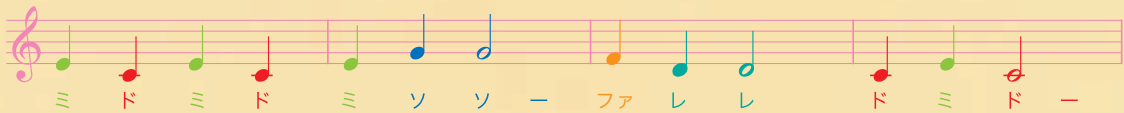

Let's play the ukulele!

きみは、ウクレレというがっきを知っているかな？ ウクレレはギターよりも小さくて、やさしい音色のげんがっき。ひきかたのコツをまなんで、おやこで楽しくえんそうしてみよう！ ウクレレのひきかたを教えるのは、ミュージシャンの松井朝敬さんです。

Puppies March 子犬のマーチ

C

G7

C

C

G7

C

F

C

G7

C

F

C

G7

C

左手指番号

メロディ、リズム、ハーモニーともにシンプルで覚えやすく、とてもかわいらしい曲。外国の曲のようですが、日本語でいろいろな歌詞がつけられています。曲名どおり子犬が題材のときもあれば、お風呂の歌詞がつけられていたり、替え歌も多い曲です。